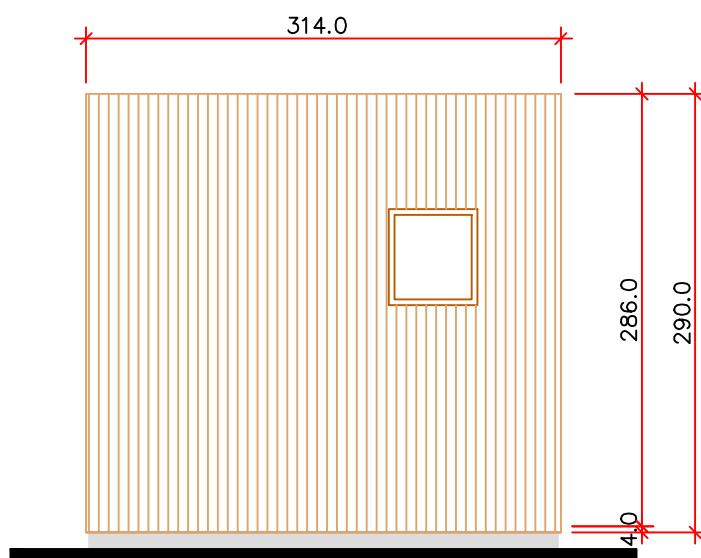

PLANTA - TÉRREO

ÁREA= 19,47m²

ESCALA: 1/50

LAYOUT
Model - S

Casinha
Maicon pronto a portar

VISTA 1 – FRONTAL

VISTA 2 – FUNDOS

VISTA 3 – LATERAL DIREITA

VISTA 4 – LATERAL ESQUERDA