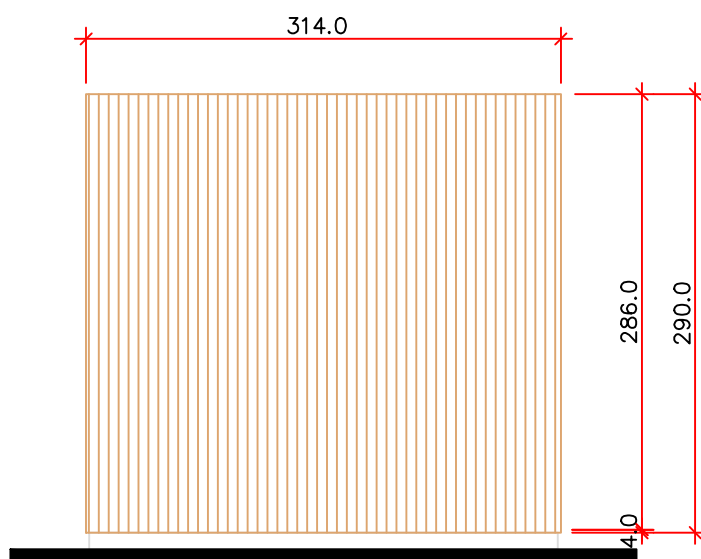

PLANTA - TÉRREO

ÁREA= 19,47m²

ESCALA: 1/50

LAYOUT
Model - S

Casinha
Maicon pronto a portar

VISTA 1 – FRONTAL

VISTA 2 – FUNDOS

VISTA 3 – LATERAL DIREITA

VISTA 4 – LATERAL ESQUERDA