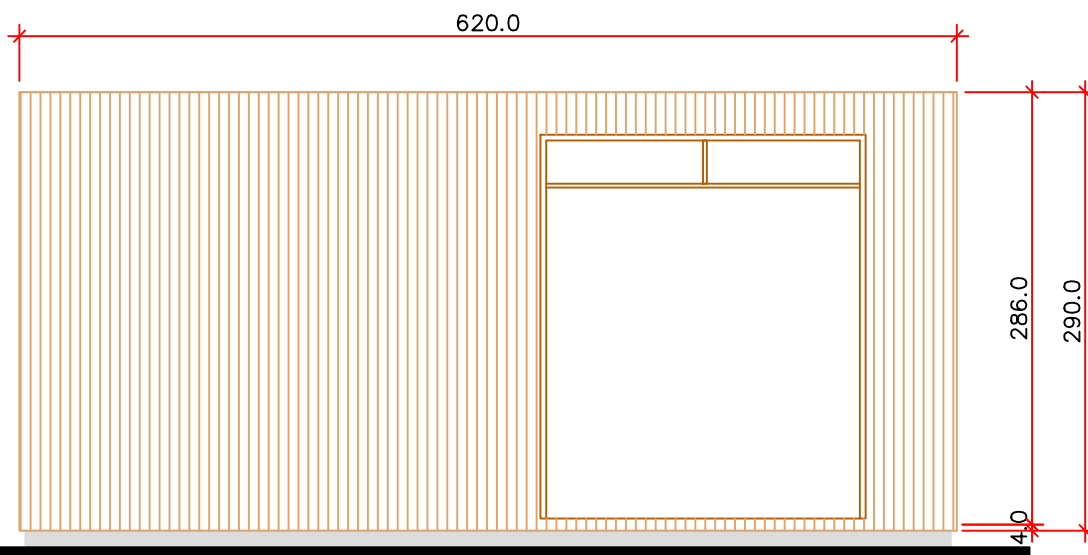

PLANTA - TÉRREO

ÁREA= 19,47m²

ESCALA: 1/50

LAYOUT
Model - S

Casinha
Maicon pronto a portar

VISTA 1 – FRONTAL

VISTA 2 – FUNDOS

VISTA 3 – LATERAL DIREITA

VISTA 4 – LATERAL ESQUERDA