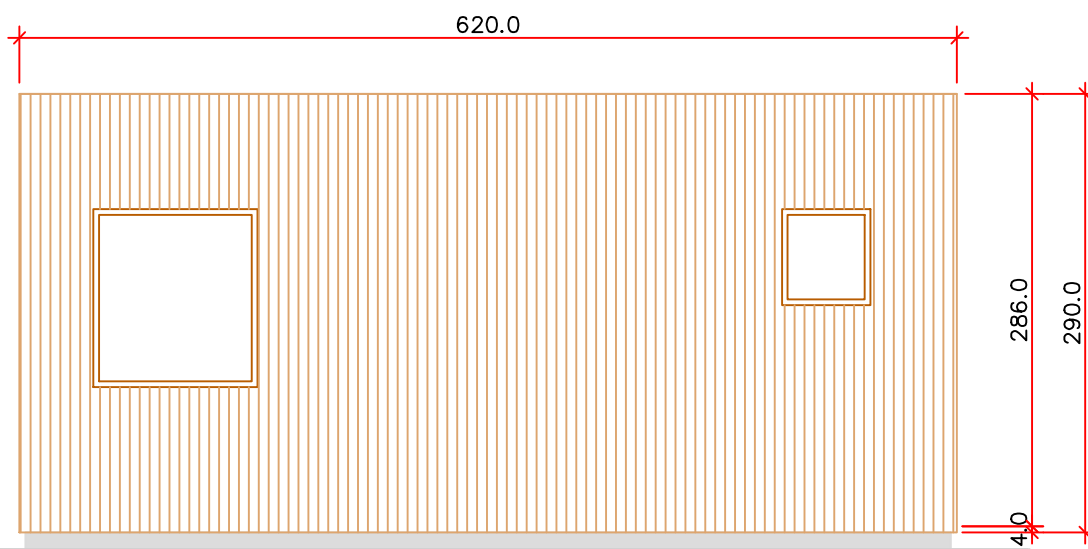

PLANTA - TÉRREO

ÁREA= 19,47m²

ESCALA: 1/50

LAYOUT
Model - S

Casinha
Maicon pronto a portar

VISTA 1 – FRONTAL

VISTA 2 – FUNDOS

VISTA 3 – LATERAL DIREITA

VISTA 4 – LATERAL ESQUERDA